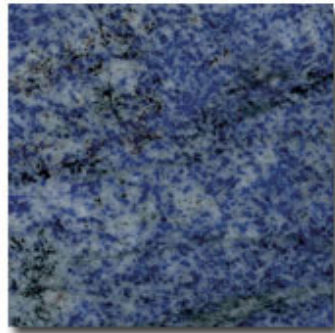

# TOWN & COUNTRY SURFACES

T-568 Urban City Mosaic

Palette

Blue Macuba

Blue Bahia

Blue Celeste

Blue Pearl

Bianco Dolomite