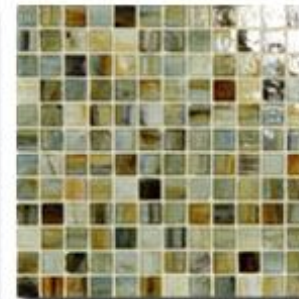

morioka natural

morioka silk

sesshu natural

sesshu silk

tajimi natural

tajimi silk

TOWN & COUNTRY SURFACES

T-473 - Sumi-e from Lunada Bay

Color Palette

ogari natural

ogari silk

atami natural

atami silk

kukai natural

kukai silk

izu natural