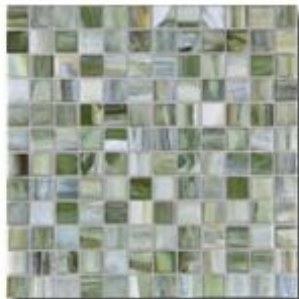

# TOWN & COUNTRY SURFACES

T-473 - Agate from Lunada Bay

Color Palette

asolo pearl

asolo silk

bari pearl

bari silk

cortona pearl

cortona silk

bassano pearl

bassano silk

lucca pearl

lucca silk

pienza pearl

pienza silk

venezia pearl

venezia silk

vicenza pearl

vicenza silk

firenze pearl

firenze silk