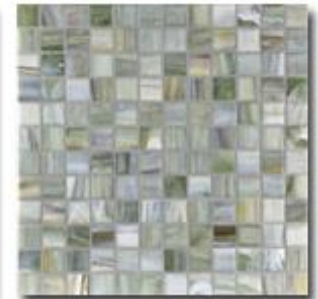

# TOWN & COUNTRY SURFACES

T-473 - Agate from Lunada Bay

Color Palette

asolo pearl

asolo silk

bari pearl

bari silk

cortona pearl

cortona silk

bassano pearl

bassano silk

lucca pearl

lucca silk

pienza pearl

pienza silk

venezia pearl

venezia silk

vicenza pearl

vicenza silk

firenze pearl

firenze silk